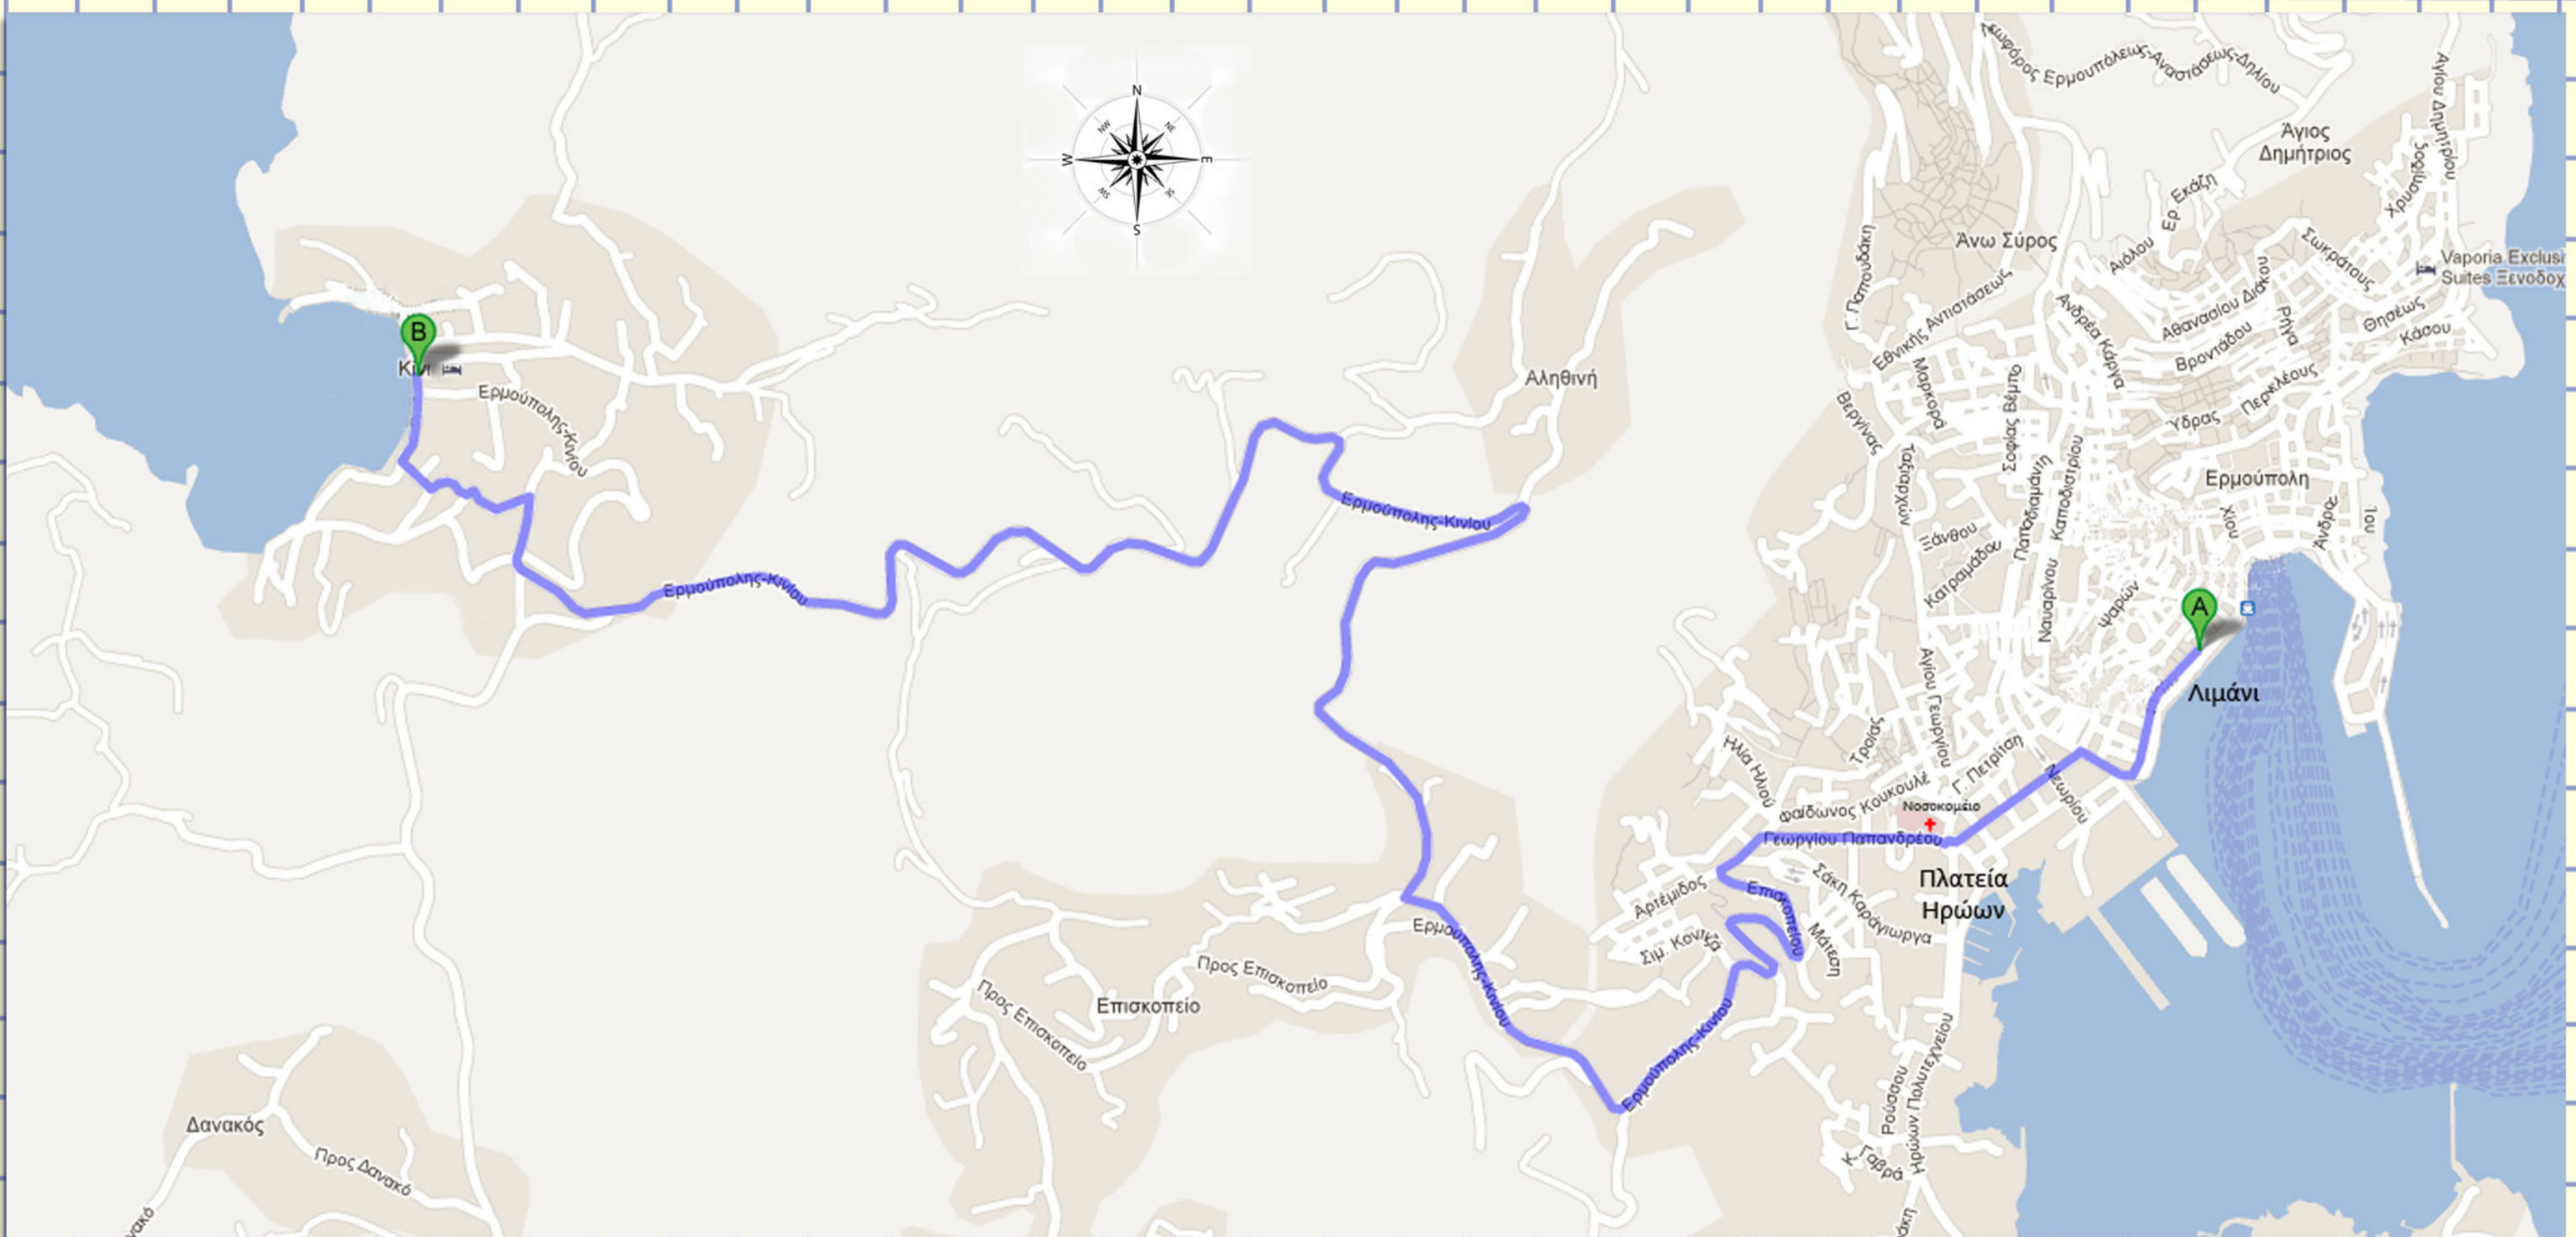

-----Εκτυπώστε αυτές τις οδηγίες ώστε να μας βρείτε εύκολα!-----

Delivertis rooms

Κίβι - Σύρος
Τηλ. & Fax 22810-71450, 80110
e-mail: info@delivertisrooms.com
Mob. : (+30) 6938 305 577

Το Κίβι βρίσκεται 9 χμ. από το λιμάνι της Σύρου, την Ερμούπολη

Πώς θα μας βρείτε:

- 15' με αυτοκίνητο από το λιμάνι: κινηθείτε προς το Νεώριο και ακολουθήστε τον δρόμο έως την πλατεία Ηρώων, στρίψτε δεξιά προς Κίβι και ακολουθήστε την οδοσήμανση προς Κίβι
- με ΚΤΕΛ ή ταξί: τα ΚΤΕΛ βρίσκονται δίπλα ακριβώς από το λιμάνι ενώ η πιάτσα των ταξί βρίσκεται παραλιακά περίπου 100μ. πιο κάτω